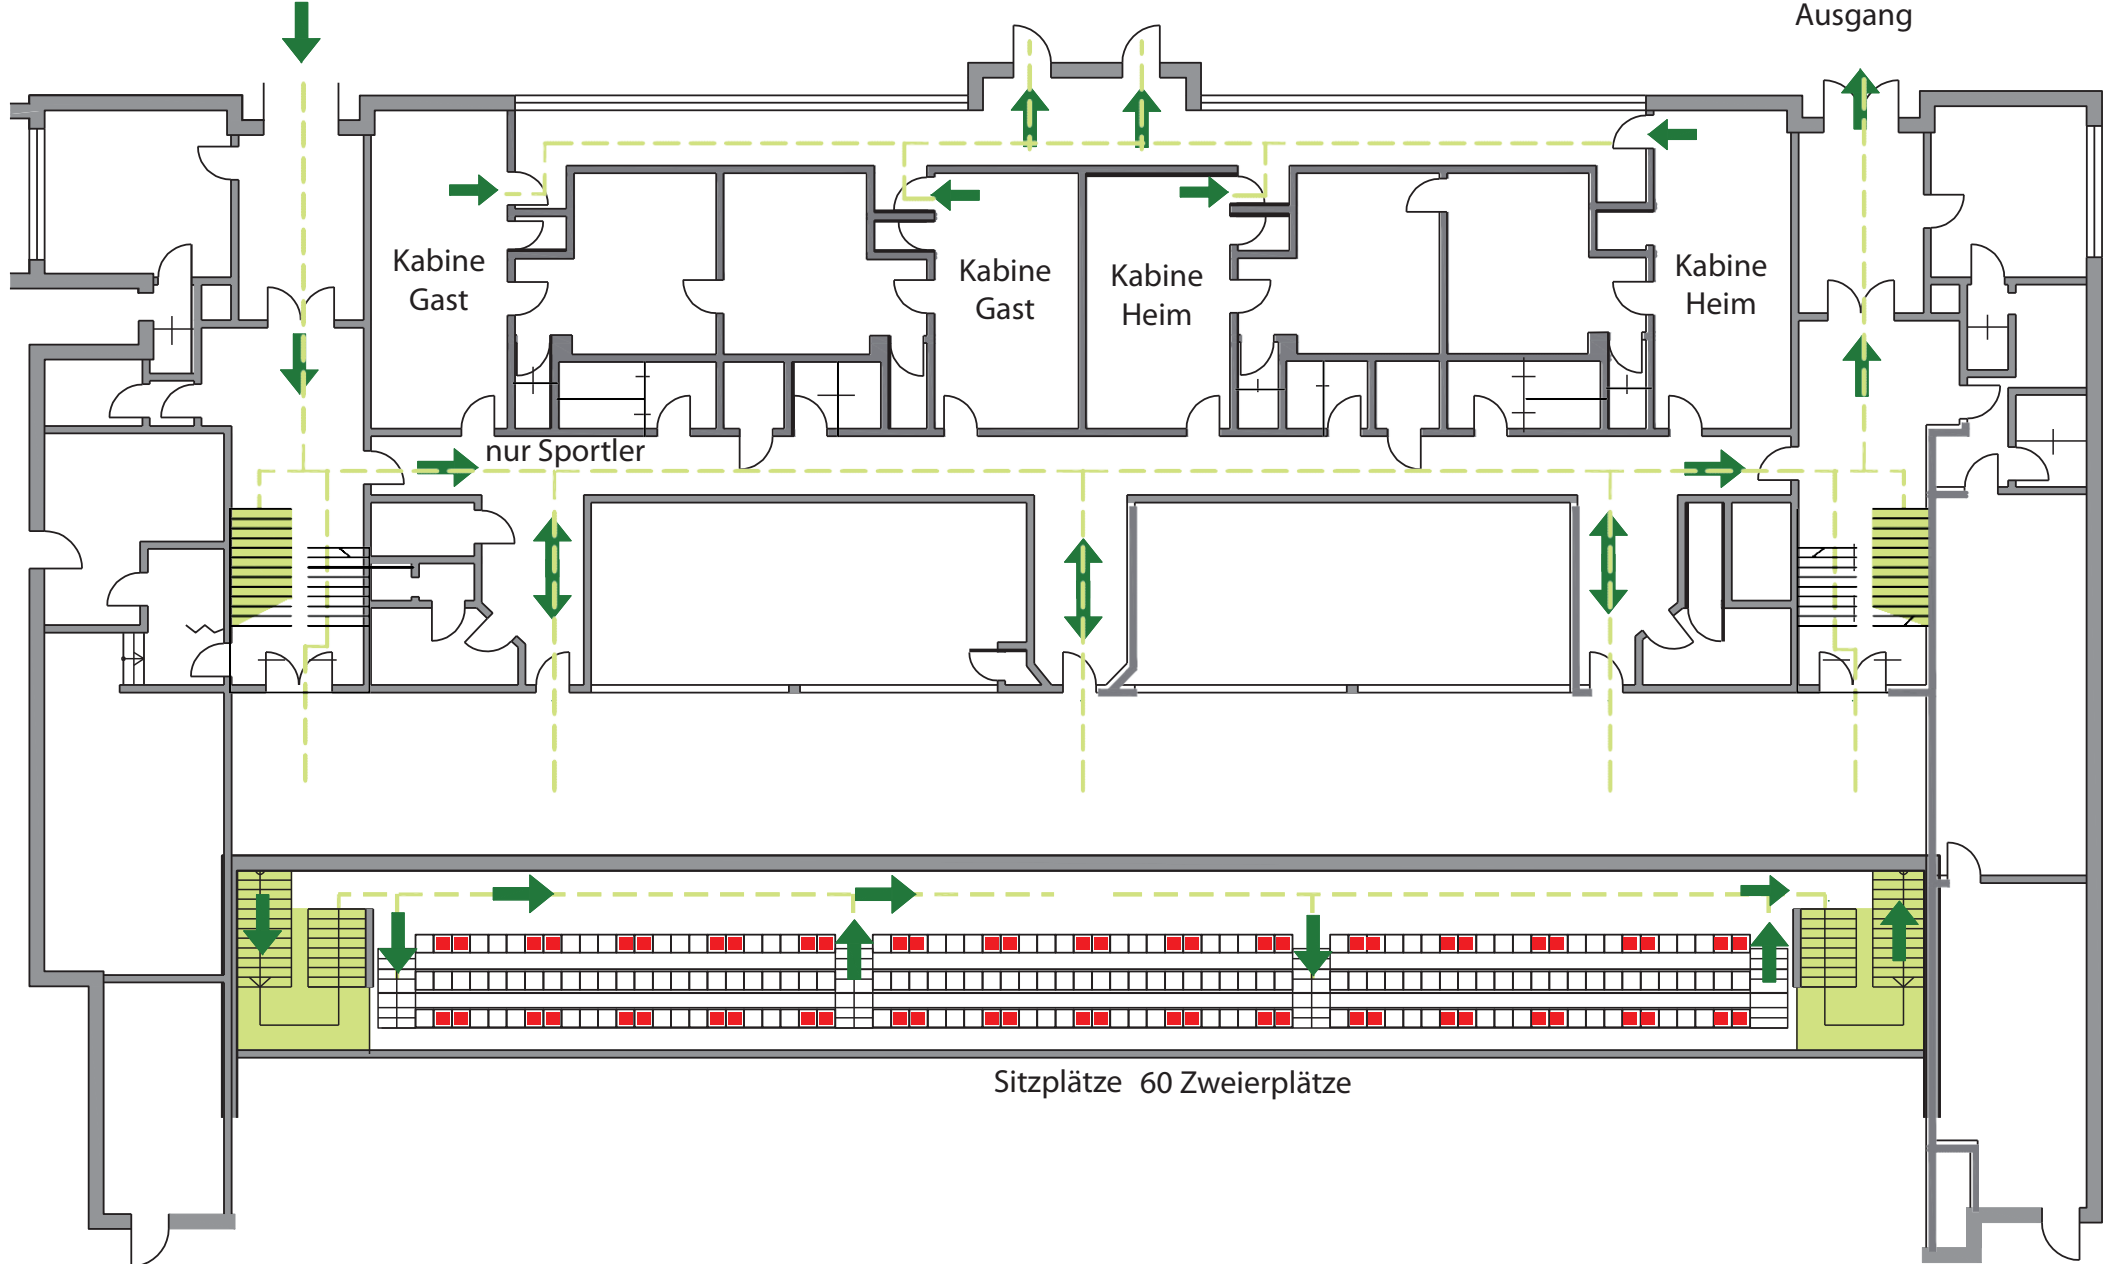

Sporthalle Gadderbaum

Laufwege Sitzplätze

Eingang
Sportler Zuschauer

Ausgang

Sitzplätze 60 Zweierplätze